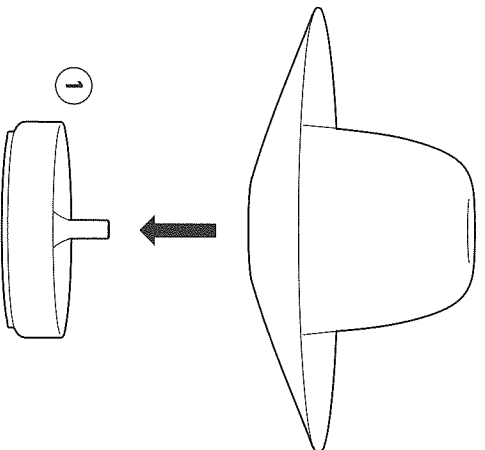

blomus

ANI LAMP LARGE

Operating instructions: Mobile LED-lamp
Bedienungsanleitung: Mobile LED-Leuchte
Mode d'emploi: Lampe à LED mobile
Instrucciones de uso: Lámpara LED portátil
Istruzioni per l'uso: Lampada a LED mobile
Gebruiksaanwijzing: Mobiele ledlamp

CE

IP44

blomus.com

Charging: Red - charging status; Green - fully charged

Aufladen: Rot - Ladestatus; Grün - Vollgeladen

Recharger: Rot - recharge en cours; Vert - entièrement rechargé

Carga: Rojo - necesita carga; Verde - totalmente cargado

Carica: Rosso - stato di carica; Verde - carica completa

Opladen: Rood - wordt opgeladen; Groen - volledig opgeladen

- 1 USB charging cable**
 USB-Ladekabel
 Câble de recharge USB
 Cable de carga USB
 Cavo di ricarica USB
 USB-ladakabel
- 2 Rope with a metal suspension**
 Seil mit Metall-Aufhängung
 Cable avec suspension en métal
 Cable de sujeción con suspensión metálica
 Corda con fissaggio metallico
 Koord met metalen ophanging
- 3 Charging station**
 Ladestation
 Station de recharge
 Estacion de carga
 Stazione di ricarica
 Laadstation
- 4 USB charging socket**
 USB-Ladebuchse
 Prise de recharge USB
 Toma de carga USB
 Connettore di ricarica USB
 USB-oplaadbus
- 5 Lamp head**
 Leuchtenkopf
 Tête de lampe
 Cabezal luminoso
 Testa della lampada
 Lampenkopf
- 6 On/Off switch**
 An- /Ausschalter
 Interrupteur On/Off
 Interruptor de encendido/apagado
 Interruttore On/Off
 Aan-/uitschakelaar
- 7 Frame**
 Gestell
 Chassis
 Soporte
 Struttura
 Frame