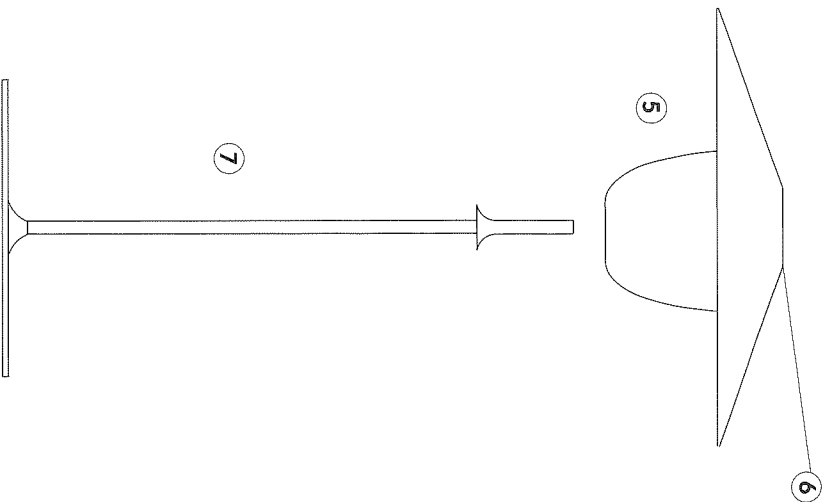

Carica: Rosso - stato di carica; Verde - carica completa

Opladen: Rood - wordt opgeladen; Groen - volledig opgeladen

- 1 USB charging cable**
 USB-Ladekabel
 Câble de recharge USB
 Cable de carga USB
 Cavo di ricarica USB
 USB-ladakabel
- 2 Rope with a metal suspension**
 Seil mit Metall-Aufhängung
 Cable avec suspension en métal
 Cable de sujeción con suspensión metálica
 Corda con fissaggio metallico
 Koord met metalen ophanging
- 3 Charging station**
 Ladestation
 Station de recharge
 Estacion de carga
 Stazione di ricarica
 Laadstation
- 4 USB charging socket**
 USB-Ladebuchse
 Prise de recharge USB
 Toma de carga USB
 Connettore di ricarica USB
 USB-oplaadbus
- 5 Lamp head**
 Leuchtenkopf
 Tête de lampe
 Cabezal luminoso
 Testa della lampada
 Lampenkopf
- 6 On/Off switch**
 An- /Ausschalter
 Interrupteur On/Off
 Interruptor de encendido/apagado
 Interruttore On/Off
 Aan-/uitschakelaar
- 7 Frame**
 Gestell
 Chassis
 Soporte
 Struttura
 Frame

Operation
 Bedienen
 Utilisation
 Manejo
 Utilizzo
 Bedienenen

1. touch - 20%
2. touch - 50%
3. touch - 100%
4. touch - Off

- 1 USB charging cable**
 USB-Ladekabel
 Câble de recharge USB
 Cable de carga USB
 Cavo di ricarica USB
 USB-laadkabel
- 2 Rope with a metal suspension**
 Seil mit Metall-Aurfhängung
 Câble avec suspension en métal
 Cable de sujeción con suspensión metálica
 Corda con fissaggio metallico
 Koord met metalen ophanging
- 3 Charging station**
 Ladestation
 Station de recharge
 Estación de carga
 Stazione di ricarica
 Laadstation
- 4 USB charging socket**
 USB-Ladebuchse
 Prise de recharge USB
 Toma de carga USB
 Connettore di ricarica USB
 USB-oplaadbus
- 5 Lamp head**
 Leuchtenkopf
 Tête de lampe
 Cabezal luminoso
 Testa della lampada
 Lampenkopf
- 6 On/Off switch**
 An - / Ausschalter
 Interrupteur On / Off
 Interruptor de encendido/apagado
 Interruttore On/Off
 Aan-/uitschakelaar
- 7 Frame**
 Gestell
 Châssis
 Sopporte
 Struttura
 Frame