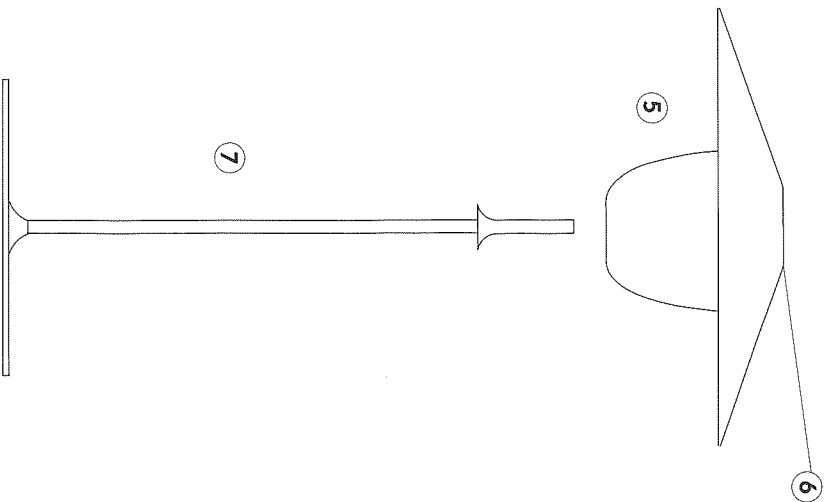

CE

IP44

blomus.com

Charging: Red - charging status; Green - fully charged

Aufladen: Rot - Ladestatus; Grün - Vollgeladen

Recharger: Rot - recharge en cours; Vert - entièrement rechargé

Carga: Rojo - necesita carga; Verde - totalmente cargado

Carica: Rosso - stato di carica; Verde - carica completa

Opladen: Rood - wordt opgeladen; Groen - volledig opgeladen

- 1 USB charging cable**
 USB-Ladekabel
 Câble de recharge USB
 Cable de carga USB
 Cavo di ricarica USB
 USB-ladakabel
- 2 Rope with a metal suspension**
 Seil mit Metall-Aufhängung
 Cable avec suspension en métal
 Cable de sujeción con suspensión metálica
 Corda con fissaggio metallico
 Koord met metalen ophanging
- 3 Charging station**
 Ladestation
 Station de recharge
 Estacion de carga
 Stazione di ricarica
 Laadstation
- 4 USB charging socket**
 USB-Ladebuchse
 Prise de recharge USB
 Toma de carga USB
 Connettore di ricarica USB
 USB-oplaadbus
- 5 Lamp head**
 Leuchtenkopf
 Tête de lampe
 Cabezal luminoso
 Testa della lampada
 Lampenkopf
- 6 On/Off switch**
 An- /Ausschalter
 Interrupteur On/Off
 Interruptor de encendido/apagado
 Interruttore On/Off
 Aan-/uitschakelaar
- 7 Frame**
 Gestell
 Chassis
 Soporte
 Struttura
 Frame