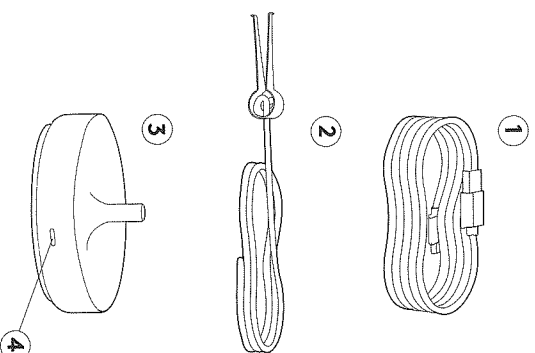

blomus

ANI LAMP LARGE

Operating instructions: Mobile LED-lamp
Bedienungsanleitung: Mobile LED-Leuchte
Mode d'emploi: Lampe à LED mobile
Instrucciones de uso: Lámpara LED portátil
Istruzioni per l'uso: Lampada a LED mobile
Gebruiksaanwijzing: Mobiele ledlamp

CE

IP44

blomus.com

Charging: Red - charging status; Green - fully charged

Aufladen: Rot - Ladestatus; Grün - Vollgeladen

Recharger: Rot - recharge en cours; Vert - entièrement rechargé

Carga: Rojo - necesita carga; Verde - totalmente cargado

Carica: Rosso - stato di carica; Verde - carica completa

Opladen: Rood - wordt opgeladen; Groen - volledig opgeladen

- 1 USB charging cable**
 USB-Ladekabel
 Câble de recharge USB
 Cable de carga USB
 Cavo di ricarica USB
 USB-ladakabel
- 2 Rope with a metal suspension**
 Seil mit Metall-Aufhängung
 Cable avec suspension en métal
 Cable de sujeción con suspensión metálica
 Corda con fissaggio metallico
 Koord met metalen ophanging
- 3 Charging station**
 Ladestation
 Station de recharge
 Estacion de carga
 Stazione di ricarica
 Laadstation
- 4 USB charging socket**
 USB-Ladebuchse
 Prise de recharge USB
 Toma de carga USB
 Connettore di ricarica USB
 USB-oplaadbus
- 5 Lamp head**
 Leuchtenkopf
 Tête de lampe
 Cabezal luminoso
 Testa della lampada
 Lampenkopf
- 6 On/Off switch**
 An- /Ausschalter
 Interrupteur On/Off
 Interruptor de encendido/apagado
 Interruttore On/Off
 Aan-/uitschakelaar
- 7 Frame**
 Gestell
 Chassis
 Soporte
 Struttura
 Frame