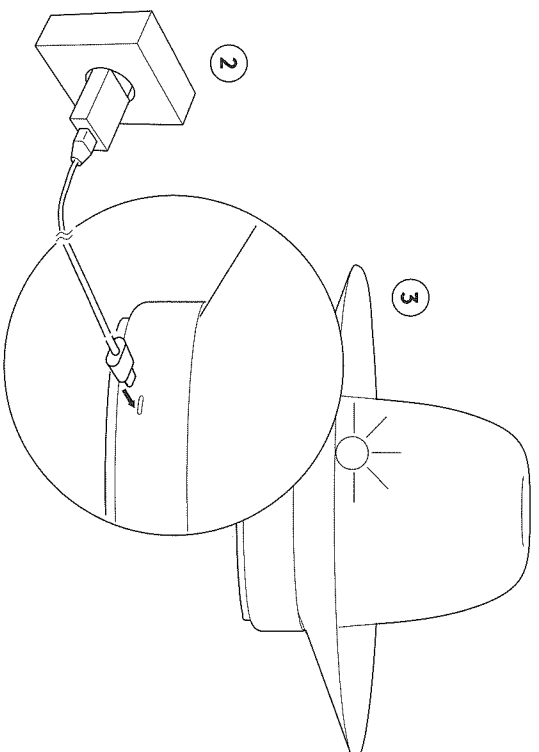

blomus

ANI LAMP LARGE

Operating instructions: Mobile LED-lamp
Bedienungsanleitung: Mobile LED-Leuchte
Mode d'emploi: Lampe à LED mobile
Instrucciones de uso: Lámpara LED portátil
Istruzioni per l'uso: Lampada a LED mobile
Gebruiksaanwijzing: Mobiele ledlamp

CE

IP44

blomus.com

Charging: Red - charging status; Green - fully charged

Aufladen: Rot - Ladestatus; Grün - Vollgeladen

Recharger: Rot - recharge en cours; Vert - entièrement rechargé

Carga: Rojo - necesita carga; Verde - totalmente cargado

Carica: Rosso - stato di carica; Verde - carica completa

Opladen: Rood - wordt opgeladen; Groen - volledig opgeladen

- 1 USB charging cable**
 USB-Ladekabel
 Câble de recharge USB
 Cable de carga USB
 Cavo di ricarica USB
 USB-ladakabel
- 2 Rope with a metal suspension**
 Seil mit Metall-Aufhängung
 Cable avec suspension en métal
 Cable de sujeción con suspensión metálica
 Corda con fissaggio metallico
 Koord met metalen ophanging
- 3 Charging station**
 Ladestation
 Station de recharge
 Estacion de carga
 Stazione di ricarica
 Laadstation
- 4 USB charging socket**
 USB-Ladebuchse
 Prise de recharge USB
 Toma de carga USB
 Connettore di ricarica USB
 USB-oplaadbus
- 5 Lamp head**
 Leuchtenkopf
 Tête de lampe
 Cabezal luminoso
 Testa della lampada
 Lampenkopf
- 6 On/Off switch**
 An- /Ausschalter
 Interrupteur On/Off
 Interruptor de encendido/apagado
 Interruttore On/Off
 Aan-/uitschakelaar
- 7 Frame**
 Gestell
 Chassis
 Soporte
 Struttura
 Frame